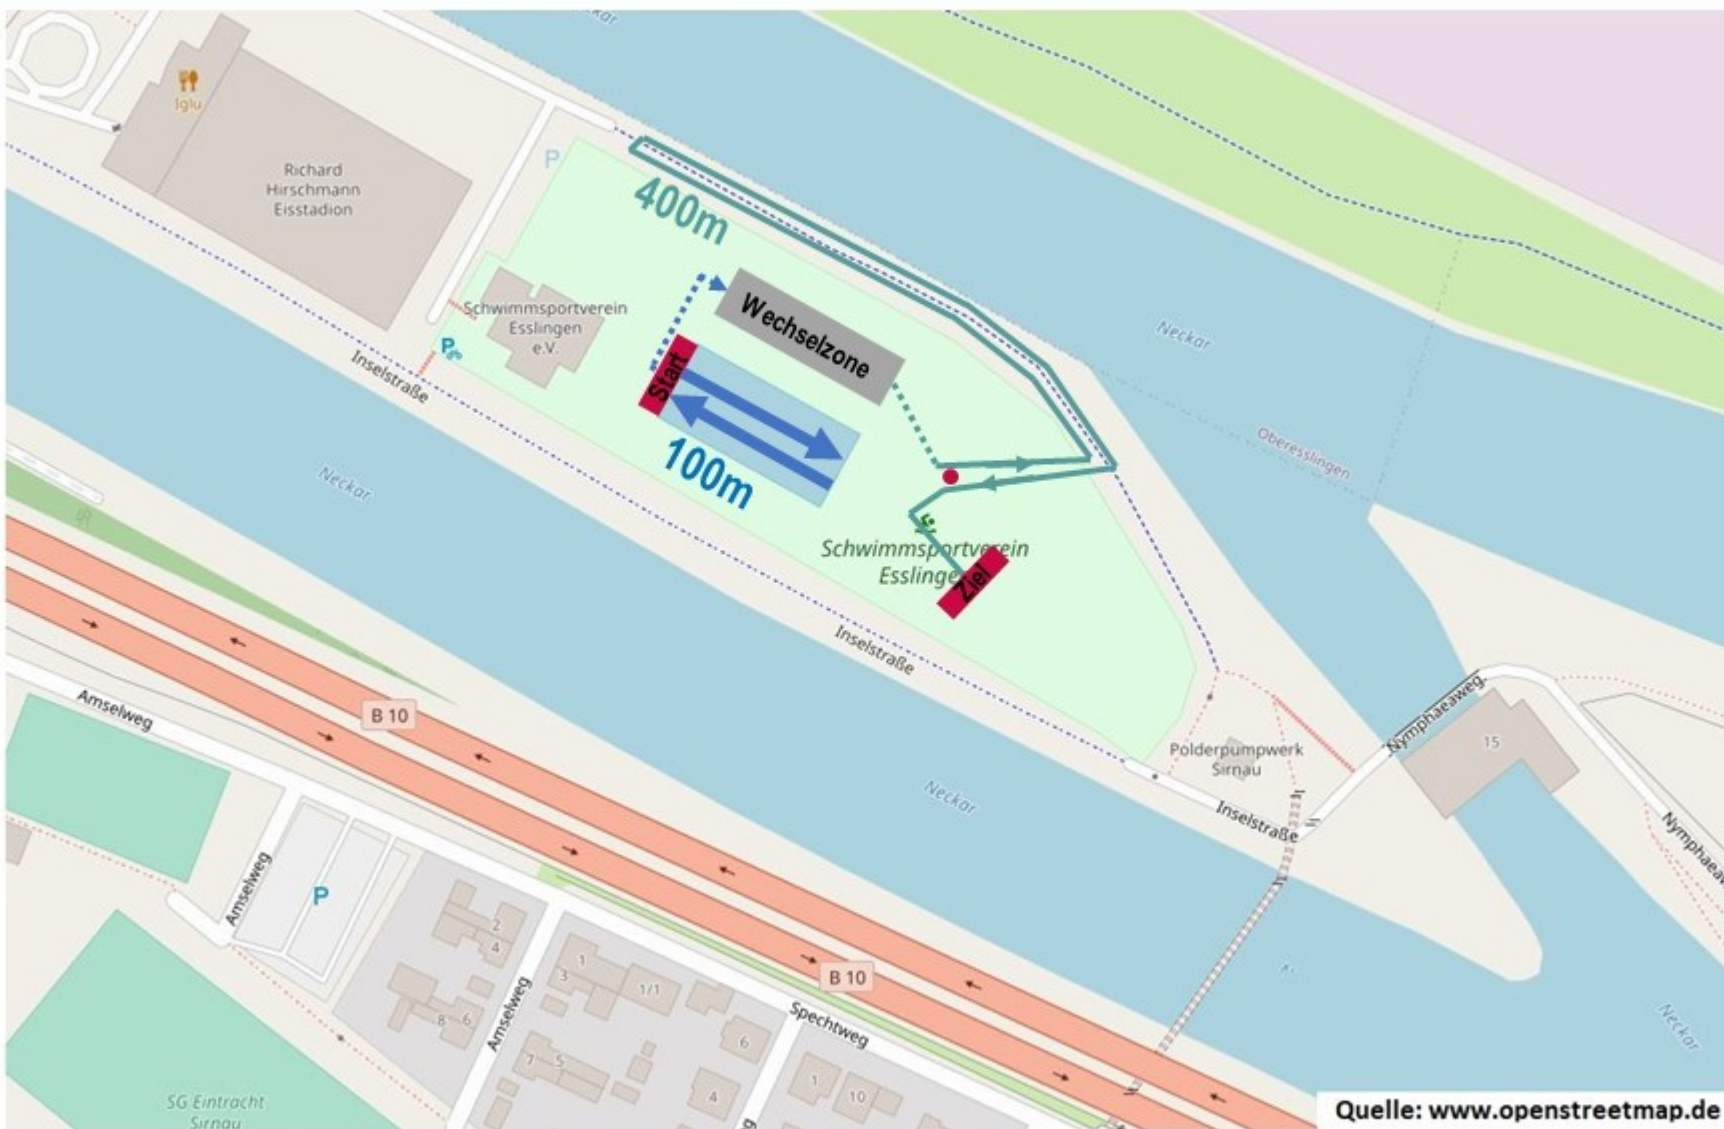

Schüler C

100m Schwimmen & 400m Laufen

Quelle: www.openstreetmap.de Seite | 2

organized by
SSV Esslingen e.V.
Nonplusultra Esslingen e.V.

SSV Esslingen e.V. - Inselstraße 33 - 73730 Esslingen

 www.esslinger-swim-run.de